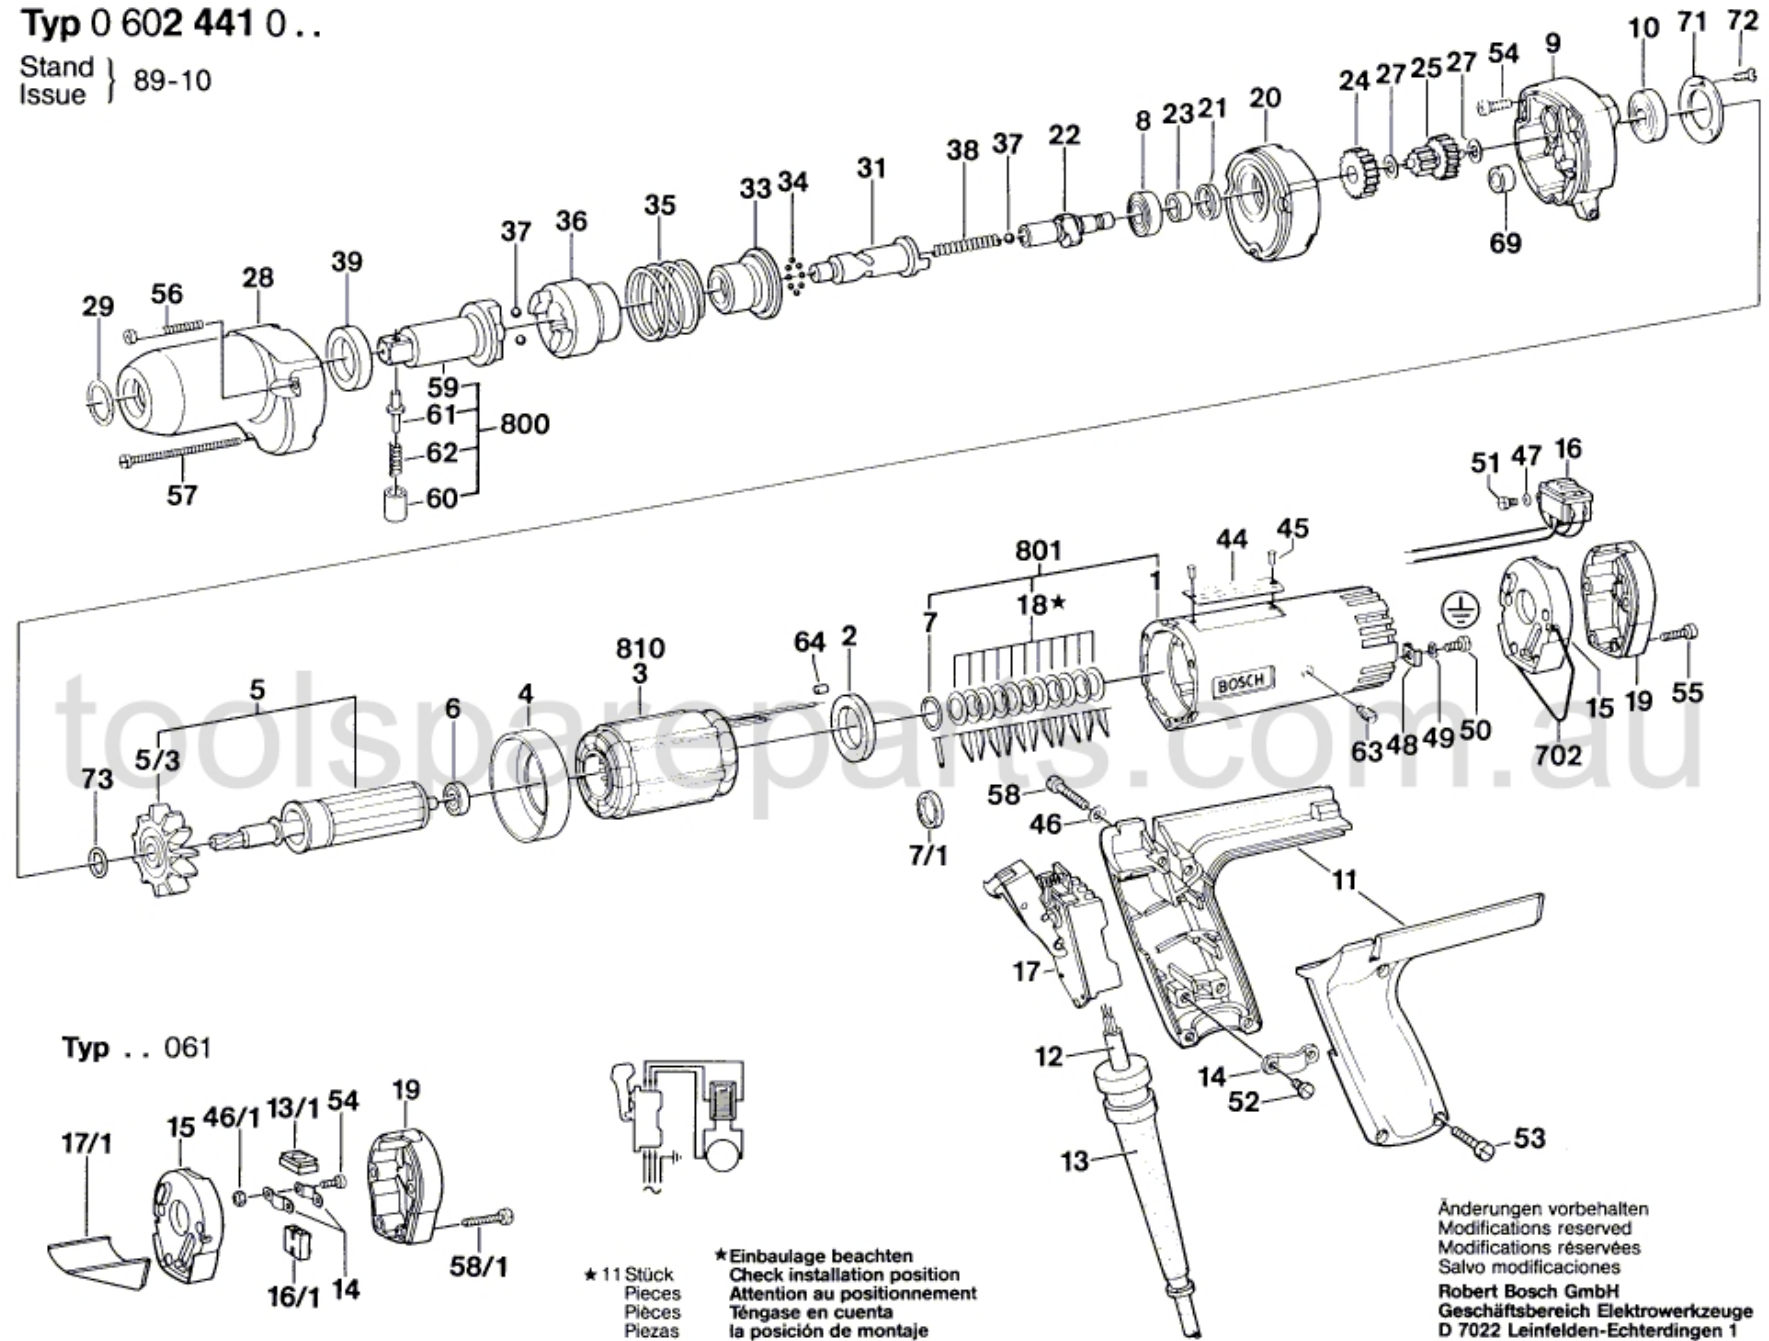

# Typ 0 602 441 0..

Stand } 89-10  
Issue }

## Typ .. 061

\* 11 Stück  
Pièces  
Pièces  
Piezas

\* Einbaulage beachten  
Check installation position  
Attention au positionnement  
Téngase en cuenta  
la posición de montaje

Änderungen vorbehalten  
Modifications reserved  
Modifications réservées  
Salvo modificaciones  
Robert Bosch GmbH  
Geschäftsbereich Elektrowerkzeuge  
D 7022 Leinfelden-Echterdingen 1